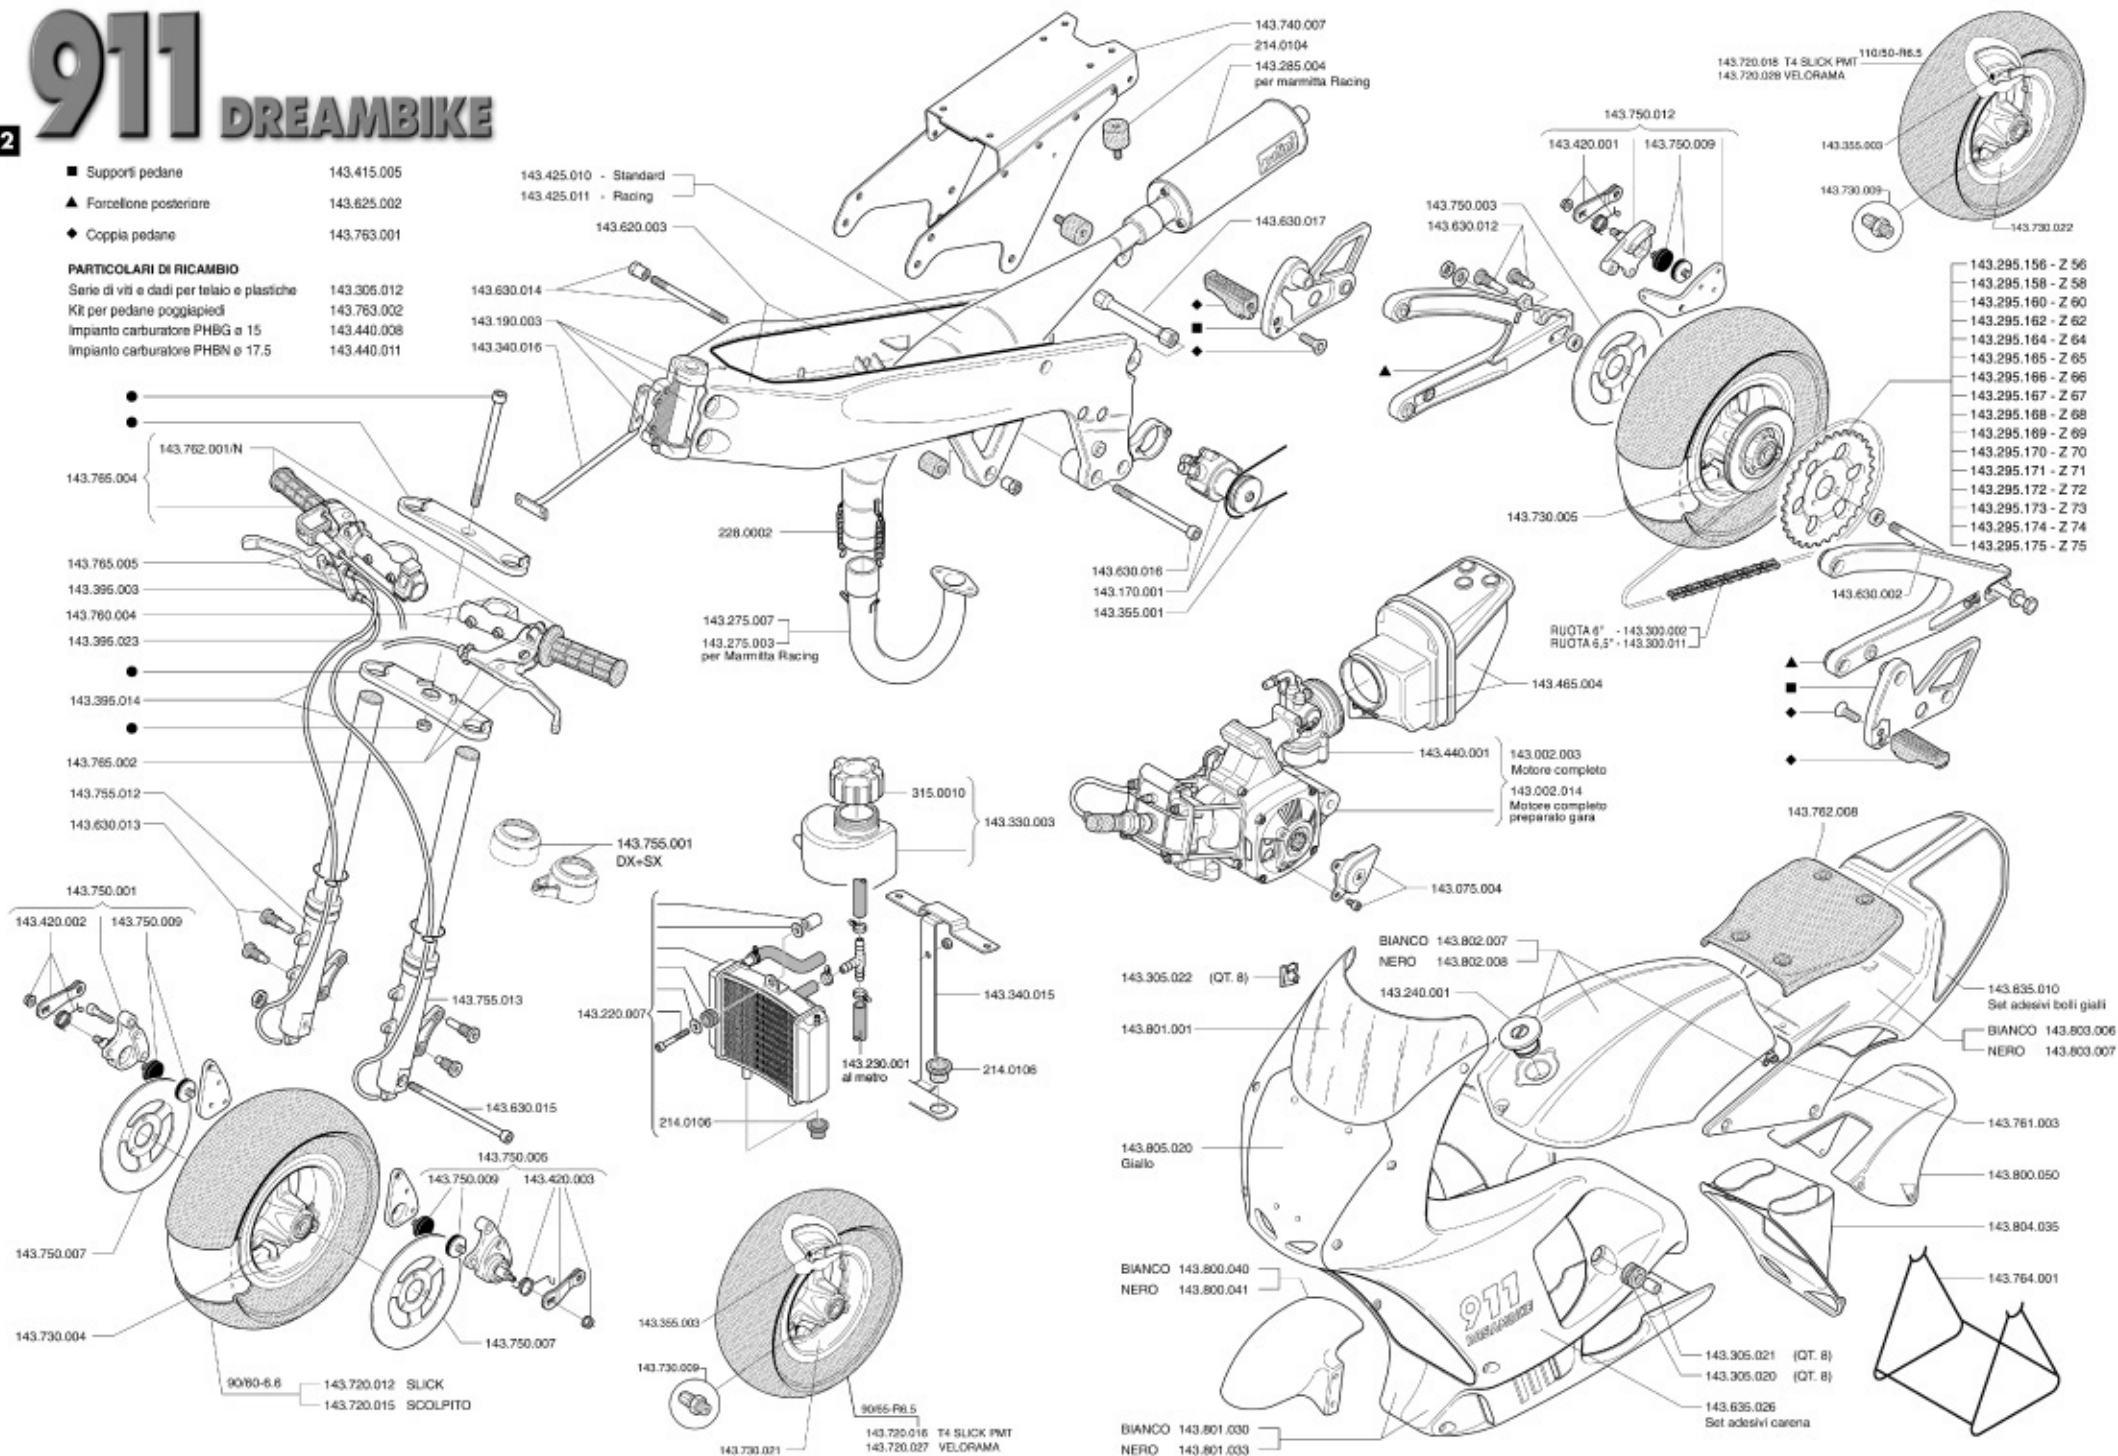

911 DREAMBIKE

12

- Supporti pedane 143.415.005
- ▲ Forcellone posteriore 143.625.002
- Coppia pedane 143.763.001

PARTICOLARI DI RICAMBIO

- Serie di viti e dadi per telaio e plastiche 143.305.012
- Kit per pedane poggiatele 143.763.002
- Impianto carburatore PHBG a 15 143.440.008
- Impianto carburatore PHBN e 17.5 143.440.011

- 143.425.010 - Standard
- 143.425.011 - Racing

- 143.630.014
- 143.190.003
- 143.340.016

- 143.755.001 DX+SX

- 143.220.007
- 143.230.001 al metro

- 143.355.003
- 143.730.009

- 143.740.007
- 214.0104
- 143.285.004 per marmitta Racing

- 143.630.017
- 143.630.016
- 143.170.001
- 143.355.001

- 228.0002
- 143.275.007
- 143.275.003 per Marmitta Racing

- 315.0010
- 143.330.003

- 143.340.015
- 214.0106

- 143.730.016 T4 SLICK PWT
- 143.730.027 VELORAMA

- 143.750.012
- 143.420.001
- 143.750.009

- 143.750.003
- 143.630.012

- 143.730.005

- 143.440.001
- 143.002.003 Motore completo
- 143.002.014 Motore completo preparato gara

- 143.075.004

- 143.805.020 Giallo

- BIANCO 143.800.040
- NERO 143.800.041
- BIANCO 143.801.030
- NERO 143.801.033

- 143.720.018 T4 SLICK PWT
- 143.720.028 VELORAMA

- 110/50-R6.3
- 143.355.003
- 143.730.009
- 143.730.022

- RUOTA 4" - 143.300.002
- RUOTA 6.5" - 143.300.011

- 143.762.008

- BIANCO 143.802.007
- NERO 143.802.008
- 143.240.001

- 143.835.010 Set adesivi bolli gialli
- BIANCO 143.803.006
- NERO 143.803.007